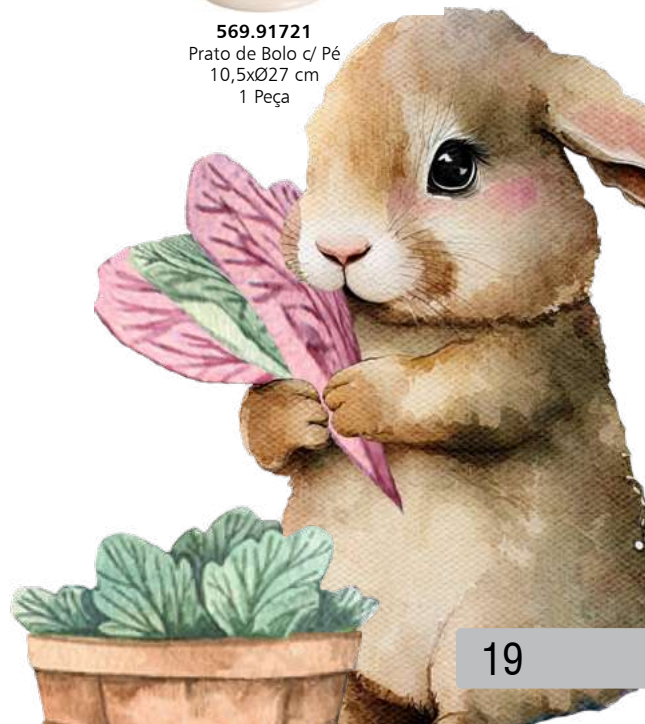

569.91721
Prato de Bolo c/ Pé
10,5xØ27 cm
1 Peça

569.91722
Porta Petit Four c/ Pé
7,5xØ20 cm
1 Peça

Linha

Flower Rabbit

Digital 534

534.70305
 Sousplat
 3xØ34 cm
 1 Peça

534.70306
 Conj Prato Raso
 3xØ29 cm
 6 Peças