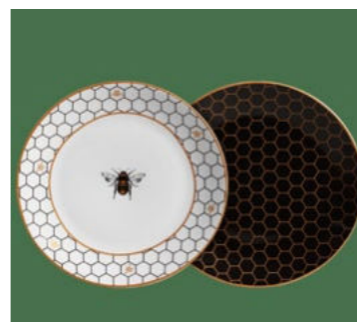

326.0902
Travessa Oval Média
4,5x39x27 cm
1 Peça

326.0917
Travessa Pequena
4xØ19,5cm
1 Peça

Linha **Abelha**
Dourada 330

330.3124
Sousplat
3xØ33 cm
1 Peça

330.3125
Sousplat
3xØ33 cm
1 Peça

330.3129
Conj. Prato Raso
3xØ27 cm
6 Peças