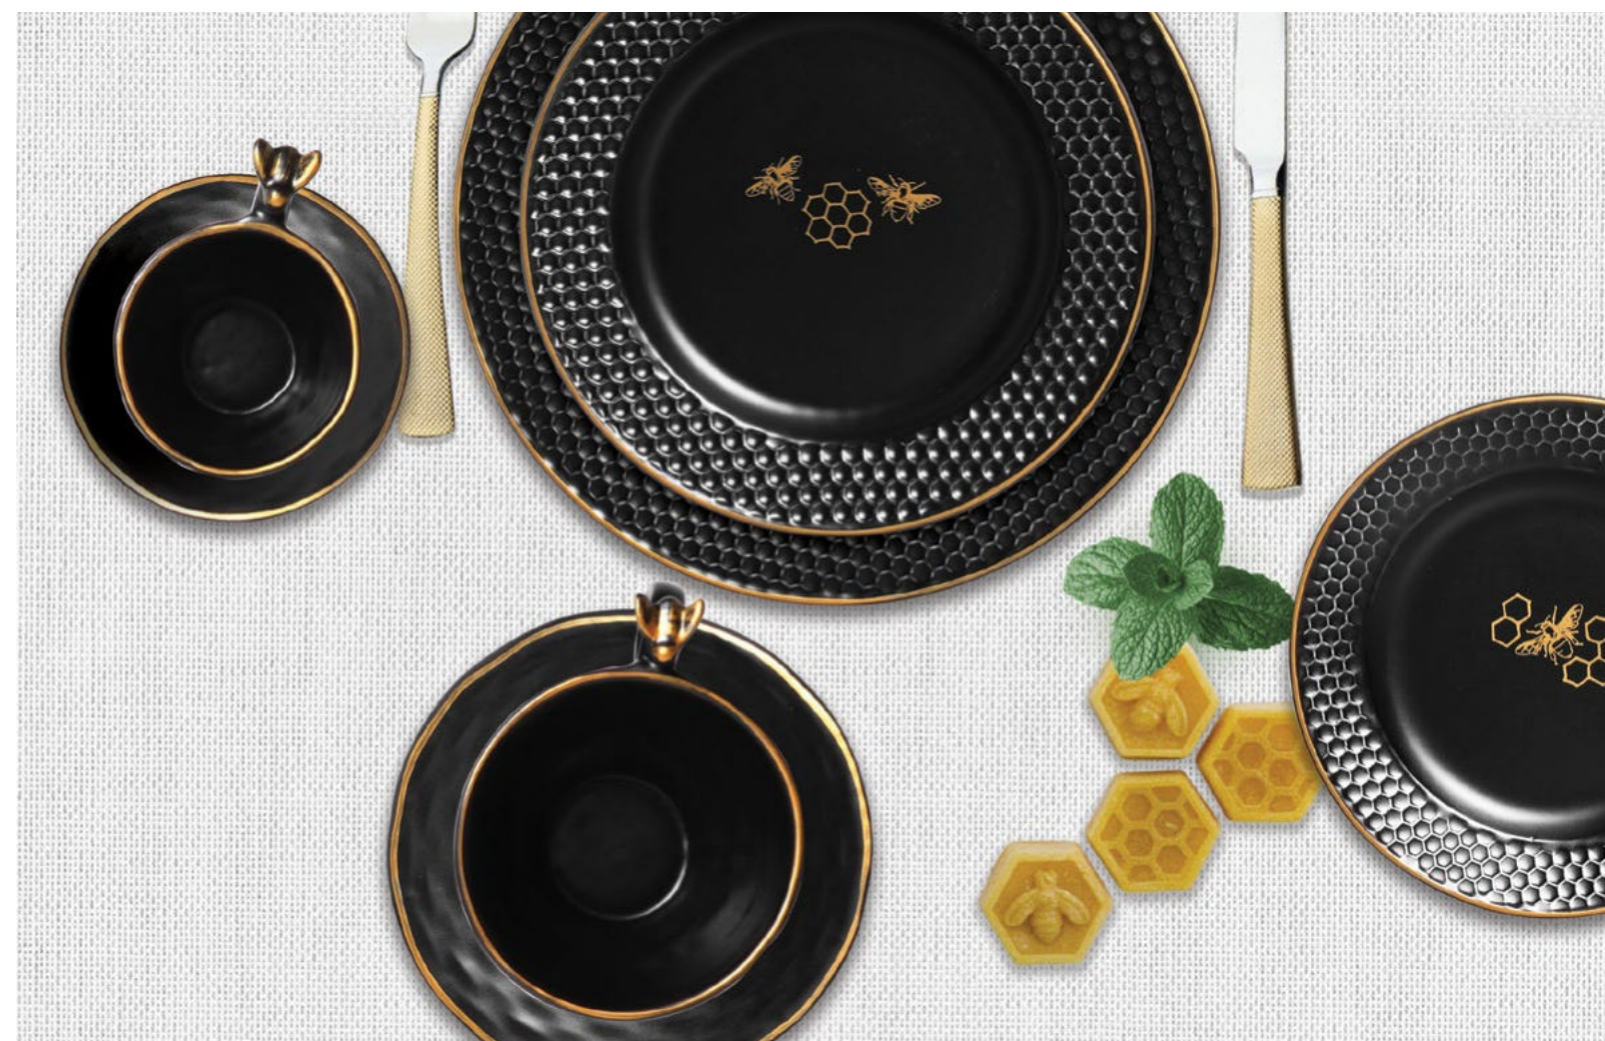

Linha **Colmeia**
Preto 119